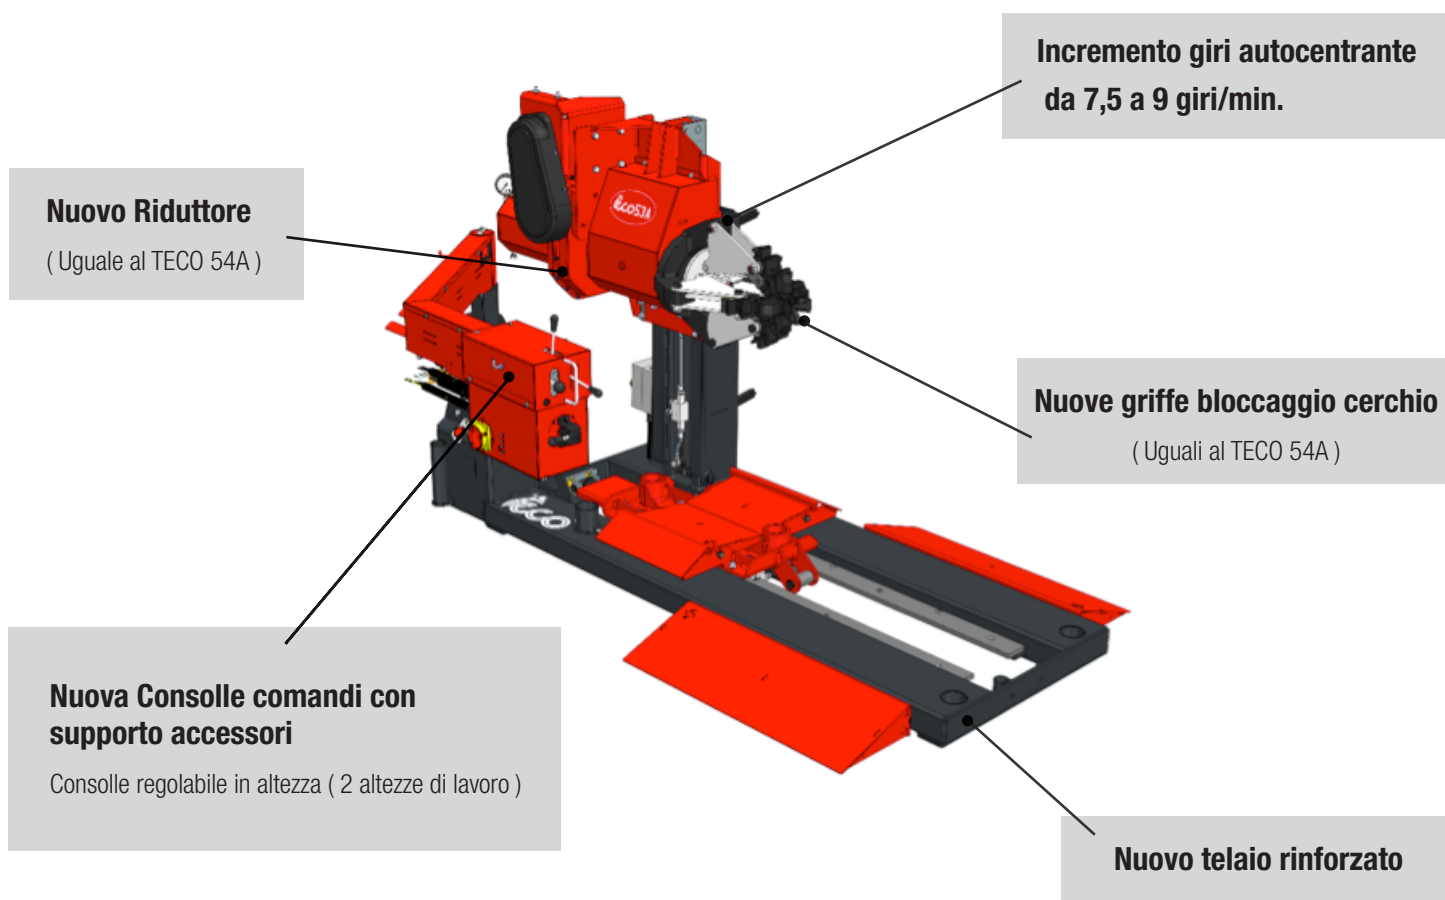

# NEW

10/2021

03/05/2021

SMONTAGOMME PESANTI

OGGETTO: **TECO 53A**

Siamo lieti di informarVi che lo smontagomme **TECO 53A** è stato rivoluzionato per potervi offrire migliori performances. La nostra visione è quella di proporre uno smontagomme che possa diventare lo strumento preferito dei professionisti. Le specialità di questo smontagomme, quali la **SEMPLICITA' D'USO**, le **DIMENSIONI RIDOTTE**, il **PERFETTO POSIZIONAMENTO DEGLI UTENSILI** e la **VELOCITA' DI LAVORO** ne fanno una macchina **FACILE** e **VELOCE** da utilizzare.

**Queste le novità del nuovo TECO 53A:**

**Disponibile da Luglio !**

# NEW

10/2021

03/05/2021

SMONTAGOMME PESANTI

Questo accessorio cambia rispetto al modello precedente perché si abbina alle nuove griffe di bloccaggio

**Protezioni per cerchi in alluminio: 8-12100156**

Nuovi codici macchina da utilizzare per i prossimi ordini: