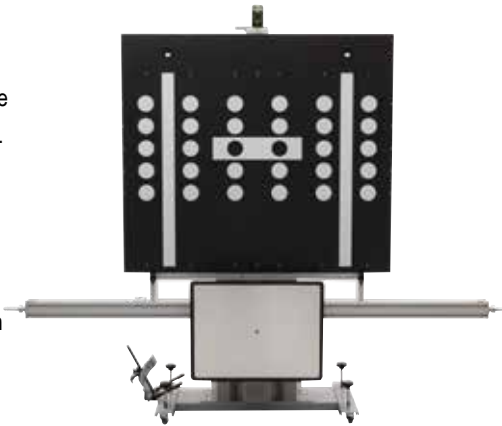

Waco 804 *Special*

Automotive Equipment

Mobile

ES Alineador Ruedas

Alineador Ruedas

ES

Alineador ruedas profesional de 8 sensores para vehículos y furgonetas, versión portátil.

- **Detector con 2 cámaras de alta resolución**, inclinómetro y burbuja de nivel electrónicos.
- Transmisión de datos inalámbrica con radio industrial de 2,4 GHz, baterías recargables comerciales tipo AA con recarga en mueble.
- Muy compacto y ligero, solo 3,2 kg, tiene un brazo "oversize" idóneo para ruedas de grandes dimensiones.
- La elevada insensibilidad a la luz permite trabajar incluso en lugares muy luminosos.
- ¡Cuerpo detector en una única fusión de aluminio, alta precisión!

Alineador compatible con

El alineador es compatible con el **nuevo sistema universal PROADAS** empleado para la calibración de los sistemas de asistencia a la conducción presentes en los vehículos de nueva generación.

- A través de los sensores del alineador montados en el sistema PROADAS es posible **alinear de manera precisa y rápida** el sistema para la calibración de la cámara y radar a bordo del vehículo.
- Los fabricantes recomiendan realizar la calibración de los sistemas ADAS después de haber realizado la alineación del vehículo.

Para más información visita la **sección de productos PROADAS** en nuestro sitio.

SOFTWARE

• Programa del alineador: **TECO PRO Software**.

- Compensación del fuera de centro de impulsión o de ruedas levantadas, base de datos con más de 40.000 vehículos, páginas de regulación con cursores animados e indicaciones de color para poder trabajar a distancia, impresión gráfica de trabajo.
- Medida y regulación directa de incidencia e inclinación del perno fundido (KPI).